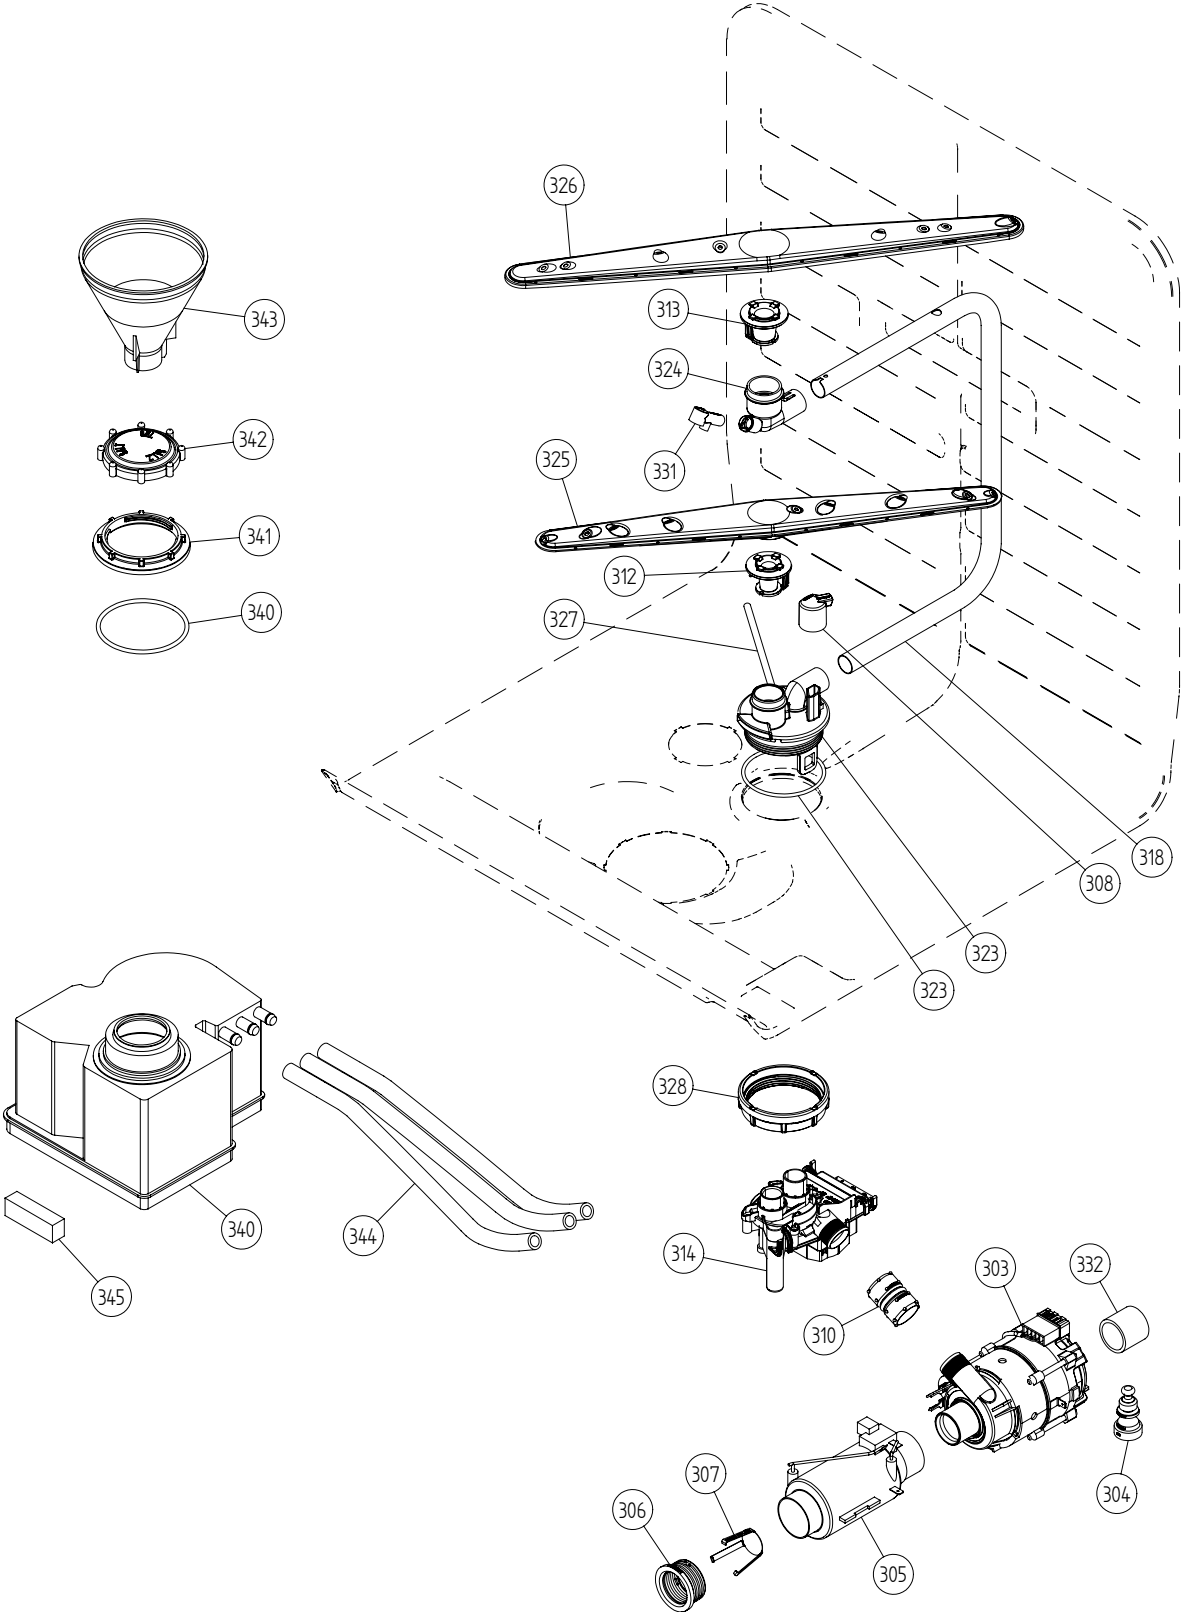

Wash system

ASKO, D3252 XL US - Black BiH (DW20.3)

Pos	Spare part No.	Description	Qty	Comment
301	8073502	-	1 Pcs	Not to be ordered
303	8073813	Circ. Pump 120V 60HZ	1 Pcs	
303-a	8075380	capacitor D3000	1 Pcs	
304	8075130	Rubber Damper Circ. Pump	1 Pcs	
305	8073785	Heating Element 1200W 120V	1 Pcs	
306	8073702	Element Transmutation	2 Pcs	
307	8075070	INSERT FOR HEATER	1 Pcs	
308	8073385-77	Cup Drainage Gray	1 Pcs	
310	8072888	Hose Circ. Pump	1 Pcs	
310-a	8056491	Hose Clamp Squeeze	2 Pcs	
312	8076901-77	SPRAY ARM BEARING L. GREY UL4	1 Pcs	
312	8072728-77	Spray Arm Bearing L. Gray	1 Pcs	
313	8076903-77	SPRAYARM BEARING UPPER UL4	1 Pcs	
313	8801268	KIT SPRAYARM BEAR. UPPER DW20	1 Pcs	
314	8073822	Water Div. Valve 120V 60HZ	1 Pcs	
314-a	8073003	Oring	2 Pcs	
318	8073387	Spray Pipe	1 Pcs	
323	8801270	KIT SPRAYARM BEAR. LOW NOZZLE	1 Pcs	
323	8076900-L-77	SPRAYTOWER L. SPRAY NOZZLE UL4	1 Pcs	
323-a	8901765	ORing det. Comp. 03/04 DW	1 Pcs	
324	8801268	KIT SPRAYARM BEAR. UPPER DW20	1 Pcs	
324	8076902-L-77	SPRAYTOWER U. SPRAY NOZZLE UL4	1 Pcs	
325	8072891	Spray Arm Lower Complete	1 Pcs	
326	8072894	Spray Arm Upper Complete	1 Pcs	
327	8073381	Tube Pot Rinse	1 Pcs	
327-a	8902085	Screw 20T for Plastic	2 Pcs	
328	8071607	Lockring Spray Pipe Bearing	1 Pcs	
331	8072543-77	Spray Nozzle	1 Pcs	For part no 8073381 and 8072730-L-77
332	8075420	Hose	1 Pcs	
332-a	8052189	Hose Clamp Squeeze	2 Pcs