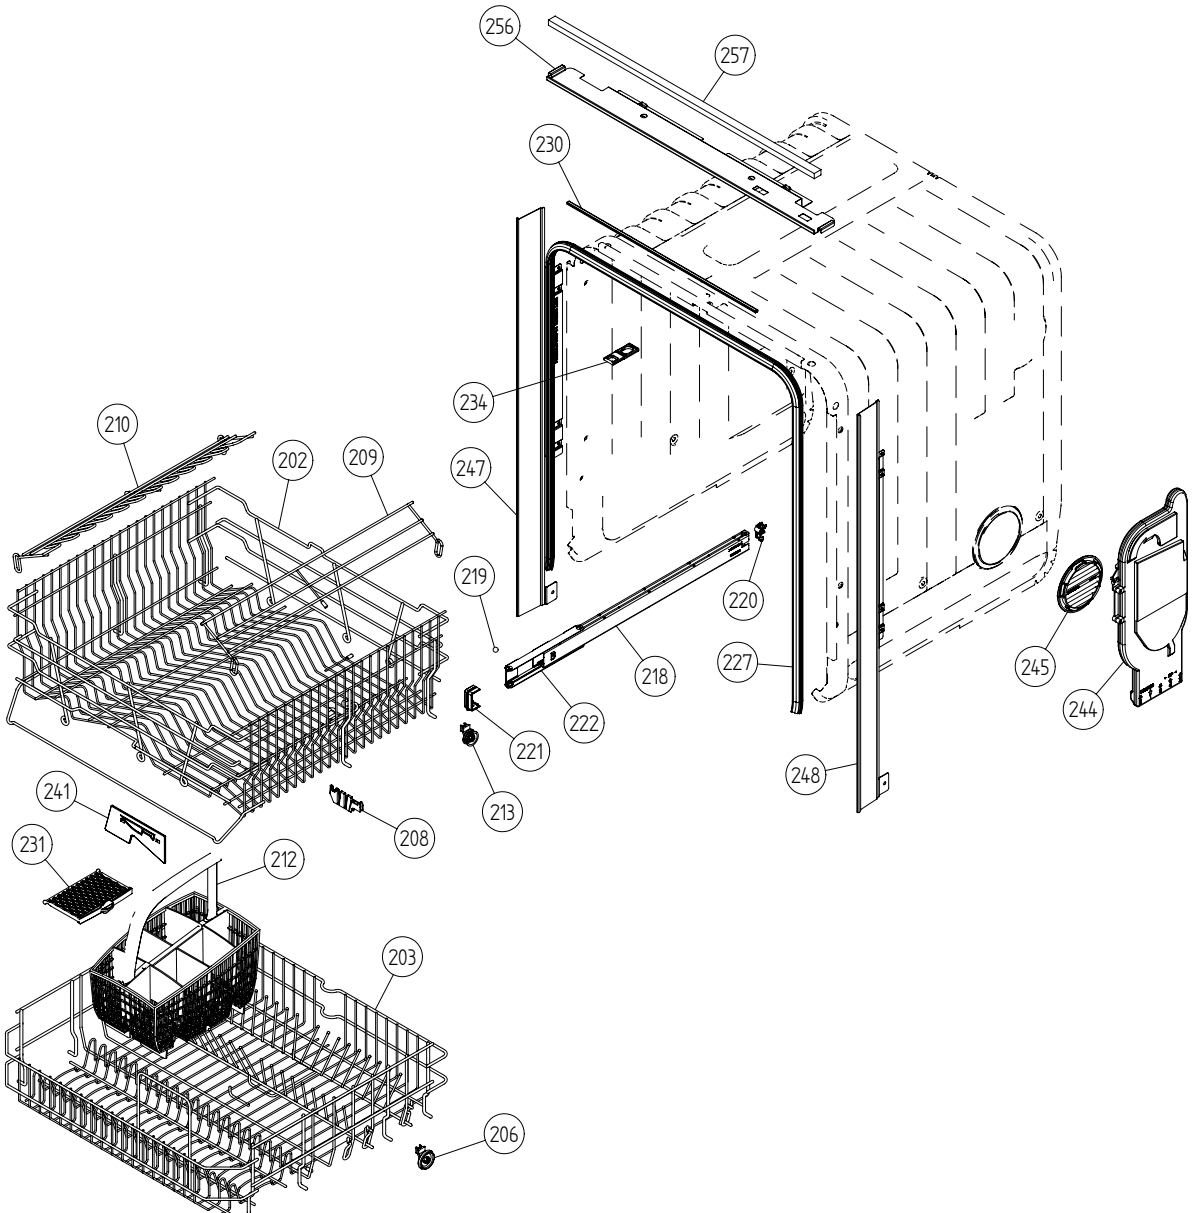

## **Base and related parts**

### **ASKO, D3252 XL US - Black BiH (DW20.3)**

<b>Pos</b>	<b>Spare part No.</b>	<b>Description</b>	<b>Qty</b>	<b>Comment</b>
101	8074450	Bottom Outer DW20	1 Pcs	
101-a	8901104	Screw 20 Torx Machine	2 Pcs	
101-b	8901110	Screw w/ORing DW 05/06 25T	4 Pcs	
102	8073880	REAR PANEL	1 Pcs	
102-a	8902357	Screw	5 Pcs	
105	8074228	Foot	2 Pcs	
106	8073647	FOOT ADJUSTABLE FROM FRONT CPL	1 Pcs	
108	8073480	Toe Kick bracket Right & Left	2 Pcs	
111	8073481-49	Spring Kicking Plate L. Gray	2 Pcs	
125	8076822	GUARD PLATE	1 Pcs	
133	8051957	Slide foot 02 DW	3 Pcs	
134	8076163-77	Door spring	2 Pcs	
135	8073774	Cord Set	1 Pcs	
136	8073781	TERMINAL BLOCK D3000 W/ RFI	1 Pcs	
136-a	8902131	Screw	1 Pcs	
140	8073825	Inl. Valve Single 120V Sens.	1 Pcs	
140-a	8052189	Hose Clamp Squeeze	1 Pcs	
141	8073879	Fill hose quick connect	1 Pcs	
142	8006948	Grommet	1 Pcs	
143	8074230	Rubber Hose	1 Pcs	
143-a	8052189	Hose Clamp Squeeze	2 Pcs	
148	8073506	KICK-PLATE USA 86CM	1 Pcs	
148	8073506-86	kick plate 3000xl black	1 Pcs	