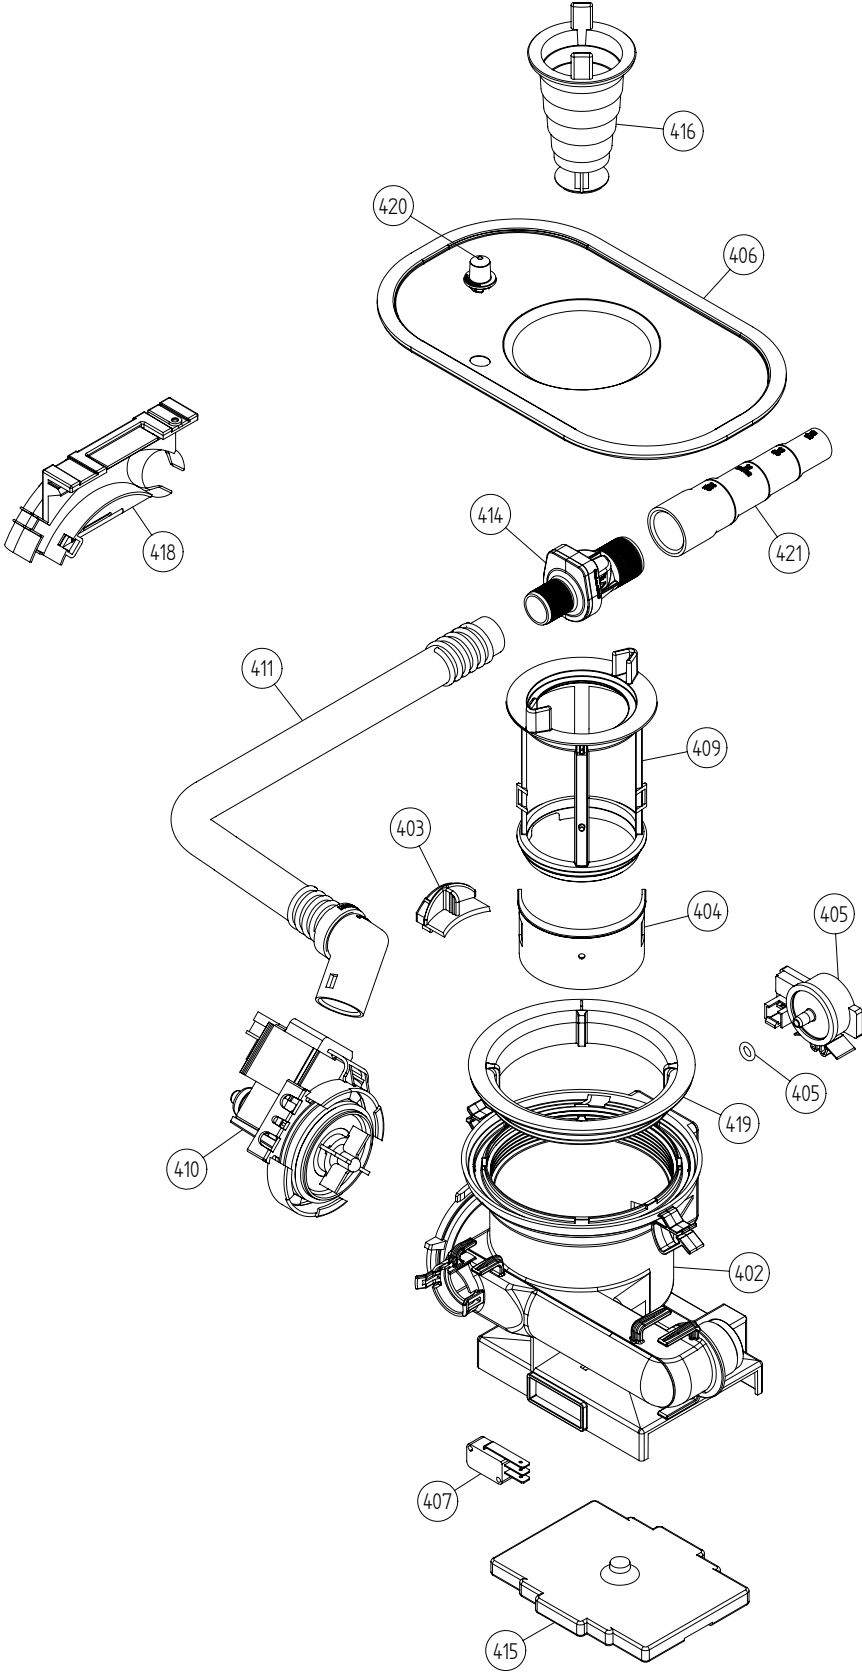

Bottom well and related parts

ASKO, D3252 XL US - Black BiH (DW20.3)

Pos	Spare part No.	Description	Qty	Comment
402	8073691-77	Bottom Well Pressure Sensor	1 Pcs	
402-a	8073002	ORing	1 Pcs	
403	8057487-79	Sump Plug DW 05/06 Cleanout	1 Pcs	
404	8058454	Cover Str. Basket 05/06 DW	1 Pcs	
405	8073839	Pressure Sensor	1 Pcs	
405-a	8074040	ORing	1 Pcs	
406	8074364	STRAINER DW20	1 Pcs	
406	8074252	Use 8074364	1 Pcs	
407	8073835	MICROSWITCH FLOAT	1 Pcs	
409	8073396-77	INSERT STRAINER BASKET	1 Pcs	
410	8073818	Drain Pump	1 Pcs	
410-a	8002584	ORing Drain Pump 05/06 DW	1 Pcs	
411	8074030	Outlet Hose	1 Pcs	
411-a	8052239	Hose Clamp Squeeze	1 Pcs	
411-b	8052430	Cable Strip	1 Pcs	
414	8801248	Check Valve Kit	1 Pcs	
414-a	8052239	Hose Clamp Squeeze	1 Pcs	
414-b	8053642	Hose Clip	1 Pcs	
415	8075110	FLOAT	1 Pcs	
416	8057972-77	Strainer Basket Grey 05/06 DW	1 Pcs	
418	8072528-77	Holder Outlet Hose	1 Pcs	
418-a	8053642	Hose Clip	1 Pcs	
418-b	8052239	Hose Clamp Squeeze	1 Pcs	
418-c	33700450	Cable Strip	1 Pcs	
418-d	8902072	Screw	1 Pcs	
419	8072848	Lockring Bottom Well	1 Pcs	
420	8074760-77	Ventilator	1 Pcs	
421	8075321	End Cuff	1 Pcs