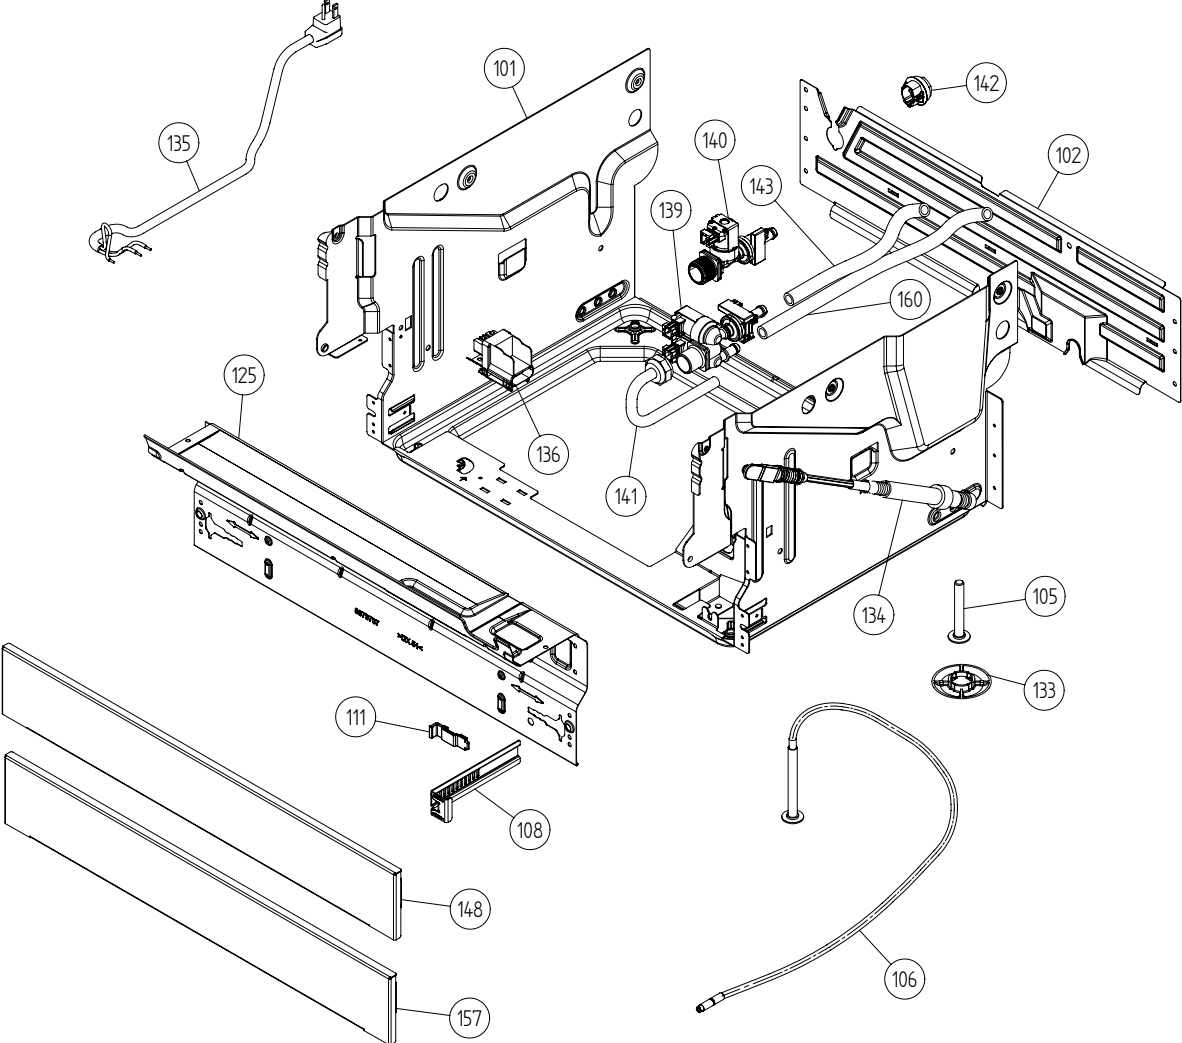

Base and related parts

ASKO, D3252 XL US - Black BiH (DW20.3)

Pos	Spare part No.	Description	Qty	Comment
101	8074450	Bottom Outer DW20	1 Pcs	
101-a	8901104	Screw 20 Torx Machine	2 Pcs	
101-b	8901110	Screw w/ORing DW 05/06 25T	4 Pcs	
102	8073880	REAR PANEL	1 Pcs	
102-a	8902357	Screw	5 Pcs	
105	8074228	Foot	2 Pcs	
106	8073647	FOOT ADJUSTABLE FROM FRONT CPL	1 Pcs	
108	8073480	Toe Kick bracket Right & Left	2 Pcs	
111	8073481-49	Spring Kicking Plate L. Gray	2 Pcs	
125	8076822	GUARD PLATE	1 Pcs	
133	8051957	Slide foot 02 DW	3 Pcs	
134	8076163-77	Door spring	2 Pcs	
135	8073774	Cord Set	1 Pcs	
136	8073781	TERMINAL BLOCK D3000 W/ RFI	1 Pcs	
136-a	8902131	Screw	1 Pcs	
140	8073825	Inl. Valve Single 120V Sens.	1 Pcs	
140-a	8052189	Hose Clamp Squeeze	1 Pcs	
141	8073879	Fill hose quick connect	1 Pcs	
142	8006948	Grommet	1 Pcs	
143	8074230	Rubber Hose	1 Pcs	
143-a	8052189	Hose Clamp Squeeze	2 Pcs	
148	8073506	KICK-PLATE USA 86CM	1 Pcs	
148	8073506-86	kick plate 3000xl black	1 Pcs