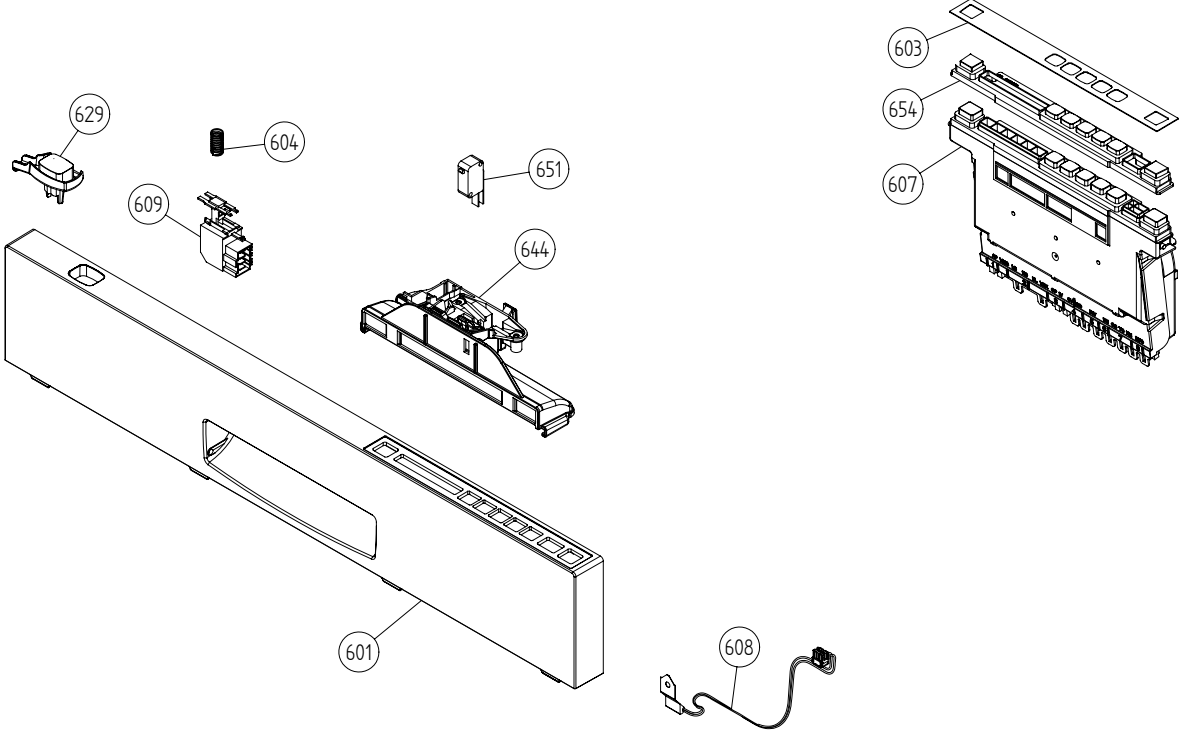

Control panel and related parts

ASKO, D3252 XL US - Black BiH (DW20.3)

Pos	Spare part No.	Description	Qty	Comment
601	8077296-81-UL	PANEL ASKO 3252-345F GRPH. UL4	1 Pcs	
602	8075303	Prog. Info. Label 3250345F US	1 Pcs	
602	8075305	Prog. Info Label 345F3250 ES	1 Pcs	
602	8075345	Prog Info. Label 345F3250 FR	1 Pcs	
603	8074993	Decor Plate 345T/FI Graph	1 Pcs	
604	8074277	SPRING MAIN SWITCH	1 Pcs	
607	8801282	CONTROL.UNIT DW20.3 US F.DISH	1 Pcs	
608	8073788	Thermistor	1 Pcs	
608-a	8076839	thermistor spacer	1 Pcs	
609	8073782	MAIN PUSH SWITCH	1 Pcs	
611	8075740	Cable set 3000XL	1 Pcs	
614	8075736	cable set	1 Pcs	
616	8075735	CABLE SET FLOW & PRESSURE	1 Pcs	
618	8075738	cable set power	1 Pcs	
620	8075730	cable set fan	1 Pcs	
622	8075731	CABLE SET DRAIN	1 Pcs	
629	8075078-81	Push Button Main Switch Graphi	1 Pcs	
644	8073670	Lock Complete Integrated	1 Pcs	
645	8073666	HANDLE INTEGRATED LOCK	1 Pcs	
645-a	8072439	Bolt Tension Strap W600s	2 Pcs	
651	8073836	MICROSWITCH DOOR	0 Pcs	
654	8075719-81	Push Button 345 T/FI	1 Pcs	
690	8077172	INSTRUCTIONS D3252-345F US ENG	1 Pcs	
690	8077173	INSTRUCTIONS D3252-345F US FR	1 Pcs	
690	8077174	INSTRUCTIONS D3252-345F US ES	1 Pcs